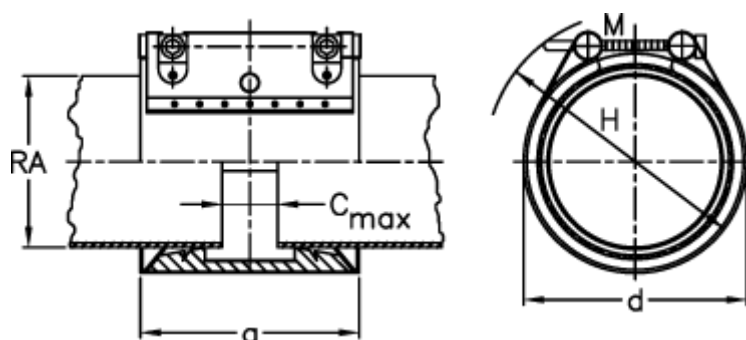

Varenummer: 025799100026
Beskrivelse: Norma Connect rørkobling
GRIP E W2 Ø=26,9 EPDM, 16 bar

Mål

a	= 67
C max med båndindlæg	= 3
d	= 50
H	= 70
M (Skrue)	= M8
Nominelt tryk (bar)	= 16
RA	= 26.9
RA min-RA max	= 26,4-27,4